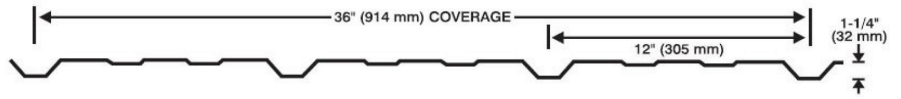

AWR (Standard)

Wide Span

Delta Span

Ultra Span

Elite Rib

SSR24

936

Corrugated

Diamond Rib

Vapourguard 32

Commercial Cladding Profile Standard Colour	AWR (Standard)		Wide Span		Delta Span		Ultra Span		Elite Rib		SSR24		986	1/2" & 7/8" Corrugated		Diamond Rib		Vapourguard 32		
	24	26	24	26	24	26	24	26	24	26	22	24	26	24	26	24	26	24	26	
Gauge	24	26	24	26	24	26	24	26	24	26	22	24	26	24	26	24	26	24	26	
Yield	33	80	33	80	33	80	33	33	33	33	50	50	33	33	33	33	80	33	33	
Nominal Thickness	MM		.648		.495		.648		.495		.800		.648		.495		.648		.495	
	INCHES		.0255		.0195		.0255		.0195		.0315		.0255		.0195		.0255		.0195	
ANTIQUE LINEN QC #8696		•		•		•		•		•										
BLACK QC #8262		•		•		•		•		•										
COFFEE QC #8326	•	•	•	•	•	•	•	•	•	•	•	•			•		•			
BONE WHITE QC #8273	•	•	•	•	•	•	•	•	•	•	•	•			•	•	•			
CHARCOAL QC #8306	•	•	•	•	•	•					•									
DARK RED QC #8250		•		•		•									•		•			
GALVALUME QC #0002	•	•	•	•	•	•	•	•	•	•	•	•			•		•	•		
GALVANIZED QC #0001															•	•	•	•	•	•
GOLD QC #8276		•		•		•									•		•			
GREEN QC #8329		•		•		•														
HERON BLUE QC #8330	•	•	•	•	•	•		•		•					•		•			
MELCHERS GREEN QC #8307		•		•		•											•			
METRO BROWN QC #8228								•		•					•		•			
POLAR WHITE QC #1800		•		•		•														
REGENT GREY QC #8730		•		•		•		•		•		•					•			
ROYAL BLUE QC #8790		•		•		•									•					
SLATE BLUE QC #8260	•	•	•	•	•	•	•	•	•	•	•	•			•		•			
STONE GREY QC #8305	•	•	•	•	•	•	•	•	•	•	•	•			•		•			
TAN QC #8315	•	•	•	•	•	•	•	•	•	•	•	•			•		•			
TURQUOISE QC #8310		•		•		•											•			
WHITE SAND QC #3403		•		•		•														
WHITE WHITE QC #8317	•	•	•	•	•	•	•	•	•	•	•	•	•		•		•	•	•	•