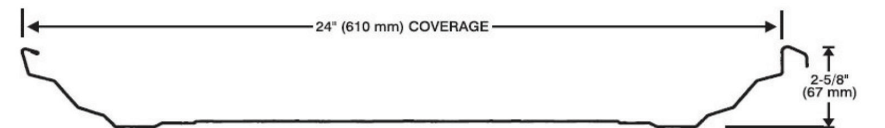

AWR (Standard)

Wide Span

Delta Span

Ultra Span

Elite Rib

SSR24

936

Corrugated

Diamond Rib

Vapourguard 32

Commercial Cladding Profile Standard Colour	AWR (Standard)		Wide Span		Delta Span		Ultra Span		Elite Rib		SSR24		986	1/2" & 7/8" Corrugated		Diamond Rib		Vapourguard 32		
	24	26	24	26	24	26	24	26	24	26	22	24	26	24	26	24	26	24	26	
Gauge	24	26	24	26	24	26	24	26	24	26	22	24	26	24	26	24	26	24	26	
Yield	33	80	33	80	33	80	33	33	33	33	50	50	33	33	33	33	80	33	33	
Nominal Thickness	MM		.648		.495		.648		.495		.800		.648		.495		.648		.495	
	INCHES		.0255		.0195		.0255		.0195		.0315		.0255		.0195		.0255		.0195	
ANTIQUE LINEN QC #8696		•		•		•		•		•										
BLACK QC #8262		•		•		•		•		•										
COFFEE QC #8326	•	•	•	•	•	•	•	•	•	•	•	•			•		•			
BONE WHITE QC #8273	•	•	•	•	•	•	•	•	•	•	•	•			•	•	•			
CHARCOAL QC #8306	•	•	•	•	•	•					•									
DARK RED QC #8250		•		•		•									•		•			
GALVALUME QC #0002	•	•	•	•	•	•	•	•	•	•	•	•			•		•	•		
GALVANIZED QC #0001															•	•	•	•	•	•
GOLD QC #8276		•		•		•									•		•			
GREEN QC #8329		•		•		•														
HERON BLUE QC #8330	•	•	•	•	•	•		•		•					•		•			
MELCHERS GREEN QC #8307		•		•		•											•			
METRO BROWN QC #8228								•		•					•		•			
POLAR WHITE QC #1800		•		•		•														
REGENT GREY QC #8730		•		•		•		•		•		•					•			
ROYAL BLUE QC #8790		•		•		•									•					
SLATE BLUE QC #8260	•	•	•	•	•	•	•	•	•	•	•	•			•		•			
STONE GREY QC #8305	•	•	•	•	•	•	•	•	•	•	•	•			•		•			
TAN QC #8315	•	•	•	•	•	•	•	•	•	•	•	•			•		•			
TURQUOISE QC #8310		•		•		•											•			
WHITE SAND QC #3403		•		•		•														
WHITE WHITE QC #8317	•	•	•	•	•	•	•	•	•	•	•	•	•		•		•	•	•	•