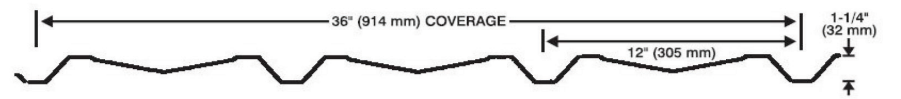

AWR (Standard)

Wide Span

Delta Span

Ultra Span

Elite Rib

SSR24

936

Corrugated

Diamond Rib

Vapourguard 32

Commercial Cladding Profile Standard Colour	AWR (Standard)		Wide Span		Delta Span		Ultra Span		Elite Rib		SSR24		986	1/2" & 7/8" Corrugated		Diamond Rib		Vapourguard 32		
	24	26	24	26	24	26	24	26	24	26	22	24	26	24	26	24	26	24	26	
Gauge	24	26	24	26	24	26	24	26	24	26	22	24	26	24	26	24	26	24	26	
Yield	33	80	33	80	33	80	33	33	33	33	50	50	33	33	33	33	80	33	33	
Nominal Thickness	MM		.648		.495		.648		.495		.800		.648		.495		.648		.495	
	INCHES		.0255		.0195		.0255		.0195		.0315		.0255		.0195		.0255		.0195	
ANTIQUE LINEN QC #8696		•		•		•		•		•										
BLACK QC #8262		•		•		•		•		•										
COFFEE QC #8326	•	•	•	•	•	•	•	•	•	•	•	•			•		•			
BONE WHITE QC #8273	•	•	•	•	•	•	•	•	•	•	•	•			•	•	•			
CHARCOAL QC #8306	•	•	•	•	•	•					•									
DARK RED QC #8250		•		•		•									•		•			
GALVALUME QC #0002	•	•	•	•	•	•	•	•	•	•	•	•			•		•	•		
GALVANIZED QC #0001															•	•	•	•	•	•
GOLD QC #8276		•		•		•									•		•			
GREEN QC #8329		•		•		•														
HERON BLUE QC #8330	•	•	•	•	•	•		•		•					•		•			
MELCHERS GREEN QC #8307		•		•		•											•			
METRO BROWN QC #8228								•		•					•		•			
POLAR WHITE QC #1800		•		•		•														
REGENT GREY QC #8730		•		•		•		•		•		•					•			
ROYAL BLUE QC #8790		•		•		•									•					
SLATE BLUE QC #8260	•	•	•	•	•	•	•	•	•	•	•	•			•		•			
STONE GREY QC #8305	•	•	•	•	•	•	•	•	•	•	•	•			•		•			
TAN QC #8315	•	•	•	•	•	•	•	•	•	•	•	•			•		•			
TURQUOISE QC #8310		•		•		•											•			
WHITE SAND QC #3403		•		•		•														
WHITE WHITE QC #8317	•	•	•	•	•	•	•	•	•	•	•	•	•		•		•	•	•	•