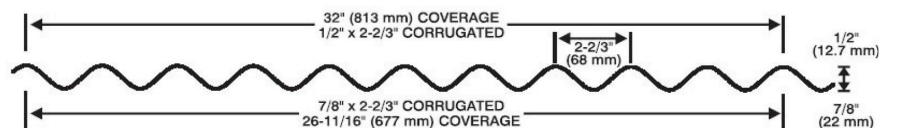

AWR (Standard)

Wide Span

Delta Span

Ultra Span

Elite Rib

SSR24

936

Corrugated

Diamond Rib

Vapourguard 32

Commercial Cladding Profile Standard Colour	AWR (Standard)		Wide Span		Delta Span		Ultra Span		Elite Rib		SSR24		986	1/2" & 7/8" Corrugated		Diamond Rib		Vapourguard 32		
	24	26	24	26	24	26	24	26	24	26	22	24	26	24	26	24	26	24	26	
Gauge	24	26	24	26	24	26	24	26	24	26	22	24	26	24	26	24	26	24	26	
Yield	33	80	33	80	33	80	33	33	33	33	50	50	33	33	33	33	80	33	33	
Nominal Thickness	MM		.648		.495		.648		.495		.800		.648		.495		.648		.495	
	INCHES		.0255		.0195		.0255		.0195		.0315		.0255		.0195		.0255		.0195	
ANTIQUE LINEN QC #8696		•		•		•		•		•										
BLACK QC #8262		•		•		•		•		•										
COFFEE QC #8326	•	•	•	•	•	•	•	•	•	•	•	•			•		•			
BONE WHITE QC #8273	•	•	•	•	•	•	•	•	•	•	•	•			•	•	•			
CHARCOAL QC #8306	•	•	•	•	•	•					•									
DARK RED QC #8250		•		•		•									•		•			
GALVALUME QC #0002	•	•	•	•	•	•	•	•	•	•	•	•			•		•	•		
GALVANIZED QC #0001															•	•	•	•	•	•
GOLD QC #8276		•		•		•									•		•			
GREEN QC #8329		•		•		•														
HERON BLUE QC #8330	•	•	•	•	•	•		•		•					•		•			
MELCHERS GREEN QC #8307		•		•		•											•			
METRO BROWN QC #8228								•		•					•		•			
POLAR WHITE QC #1800		•		•		•														
REGENT GREY QC #8730		•		•		•		•		•		•					•			
ROYAL BLUE QC #8790		•		•		•									•					
SLATE BLUE QC #8260	•	•	•	•	•	•	•	•	•	•	•	•			•		•			
STONE GREY QC #8305	•	•	•	•	•	•	•	•	•	•	•	•			•		•			
TAN QC #8315	•	•	•	•	•	•	•	•	•	•	•	•			•		•			
TURQUOISE QC #8310		•		•		•											•			
WHITE SAND QC #3403		•		•		•														
WHITE WHITE QC #8317	•	•	•	•	•	•	•	•	•	•	•	•	•		•		•	•	•	•