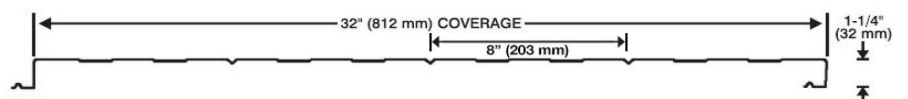

AWR (Standard)

Wide Span

Delta Span

Ultra Span

Elite Rib

SSR24

936

Corrugated

Diamond Rib

Vapourguard 32

Commercial Cladding Profile Standard Colour	AWR (Standard)		Wide Span		Delta Span		Ultra Span		Elite Rib		SSR24		986	1/2" & 7/8" Corrugated		Diamond Rib		Vapourguard 32		
	24	26	24	26	24	26	24	26	24	26	22	24	26	24	26	24	26	24	26	
Gauge	24	26	24	26	24	26	24	26	24	26	22	24	26	24	26	24	26	24	26	
Yield	33	80	33	80	33	80	33	33	33	33	50	50	33	33	33	33	80	33	33	
Nominal Thickness	MM		.648		.495		.648		.495		.800		.648		.495		.648		.495	
	INCHES		.0255		.0195		.0255		.0195		.0315		.0255		.0195		.0255		.0195	
ANTIQUE LINEN QC #8696		•		•		•		•		•										
BLACK QC #8262		•		•		•		•		•										
COFFEE QC #8326	•	•	•	•	•	•	•	•	•	•	•	•			•		•			
BONE WHITE QC #8273	•	•	•	•	•	•	•	•	•	•	•	•			•	•	•			
CHARCOAL QC #8306	•	•	•	•	•	•					•									
DARK RED QC #8250		•		•		•									•		•			
GALVALUME QC #0002	•	•	•	•	•	•	•	•	•	•	•	•			•		•	•		
GALVANIZED QC #0001															•	•	•	•	•	•
GOLD QC #8276		•		•		•									•		•			
GREEN QC #8329		•		•		•														
HERON BLUE QC #8330	•	•	•	•	•	•		•		•					•		•			
MELCHERS GREEN QC #8307		•		•		•											•			
METRO BROWN QC #8228								•		•					•		•			
POLAR WHITE QC #1800		•		•		•														
REGENT GREY QC #8730		•		•		•		•		•		•					•			
ROYAL BLUE QC #8790		•		•		•									•					
SLATE BLUE QC #8260	•	•	•	•	•	•	•	•	•	•	•	•			•		•			
STONE GREY QC #8305	•	•	•	•	•	•	•	•	•	•	•	•			•		•			
TAN QC #8315	•	•	•	•	•	•	•	•	•	•	•	•			•		•			
TURQUOISE QC #8310		•		•		•											•			
WHITE SAND QC #3403		•		•		•														
WHITE WHITE QC #8317	•	•	•	•	•	•	•	•	•	•	•	•	•		•		•	•	•	•