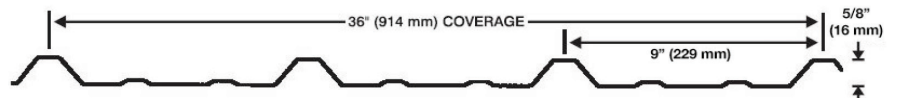

AWR (Standard)

Wide Span

Delta Span

Ultra Span

Elite Rib

SSR24

936

Corrugated

Diamond Rib

Vapourguard 32

Commercial Cladding Profile Standard Colour	AWR (Standard)		Wide Span		Delta Span		Ultra Span		Elite Rib		SSR24		986	1/2" & 7/8" Corrugated		Diamond Rib		Vapourguard 32		
	24	26	24	26	24	26	24	26	24	26	22	24	26	24	26	24	26	24	26	
Gauge	24	26	24	26	24	26	24	26	24	26	22	24	26	24	26	24	26	24	26	
Yield	33	80	33	80	33	80	33	33	33	33	50	50	33	33	33	33	80	33	33	
Nominal Thickness	MM		.648		.495		.648		.495		.800		.648		.495		.648		.495	
	INCHES		.0255		.0195		.0255		.0195		.0315		.0255		.0195		.0255		.0195	
ANTIQUE LINEN QC #8696		•		•		•		•		•										
BLACK QC #8262		•		•		•		•		•										
COFFEE QC #8326	•	•	•	•	•	•	•	•	•	•	•	•			•		•			
BONE WHITE QC #8273	•	•	•	•	•	•	•	•	•	•	•	•			•	•	•			
CHARCOAL QC #8306	•	•	•	•	•	•					•									
DARK RED QC #8250		•		•		•									•		•			
GALVALUME QC #0002	•	•	•	•	•	•	•	•	•	•	•	•			•		•	•		
GALVANIZED QC #0001															•	•	•	•	•	•
GOLD QC #8276		•		•		•									•		•			
GREEN QC #8329		•		•		•														
HERON BLUE QC #8330	•	•	•	•	•	•		•		•					•		•			
MELCHERS GREEN QC #8307		•		•		•											•			
METRO BROWN QC #8228								•		•					•		•			
POLAR WHITE QC #1800		•		•		•														
REGENT GREY QC #8730		•		•		•		•		•		•					•			
ROYAL BLUE QC #8790		•		•		•									•					
SLATE BLUE QC #8260	•	•	•	•	•	•	•	•	•	•	•	•			•		•			
STONE GREY QC #8305	•	•	•	•	•	•	•	•	•	•	•	•			•		•			
TAN QC #8315	•	•	•	•	•	•	•	•	•	•	•	•			•		•			
TURQUOISE QC #8310		•		•		•											•			
WHITE SAND QC #3403		•		•		•														
WHITE WHITE QC #8317	•	•	•	•	•	•	•	•	•	•	•	•	•		•		•	•	•	•