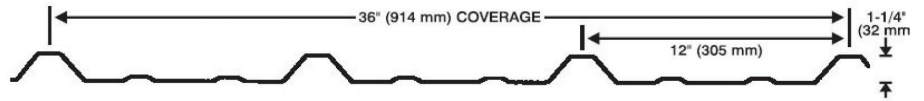

AWR (Standard)

Wide Span

Delta Span

Ultra Span

Elite Rib

SSR24

936

Corrugated

Diamond Rib

Vapourguard 32

Commercial Cladding Profile Standard Colour	AWR (Standard)		Wide Span		Delta Span		Ultra Span		Elite Rib		SSR24		986	1/2" & 7/8" Corrugated		Diamond Rib		Vapourguard 32		
	24	26	24	26	24	26	24	26	24	26	22	24	26	24	26	24	26	24	26	
Gauge	24	26	24	26	24	26	24	26	24	26	22	24	26	24	26	24	26	24	26	
Yield	33	80	33	80	33	80	33	33	33	33	50	50	33	33	33	33	80	33	33	
Nominal Thickness	MM		.648		.495		.648		.495		.800		.648		.495		.648		.495	
	INCHES		.0255		.0195		.0255		.0195		.0315		.0255		.0195		.0255		.0195	
ANTIQUE LINEN QC #8696		•		•		•		•		•										
BLACK QC #8262		•		•		•		•		•										
COFFEE QC #8326	•	•	•	•	•	•	•	•	•	•	•	•			•		•			
BONE WHITE QC #8273	•	•	•	•	•	•	•	•	•	•	•	•			•	•	•			
CHARCOAL QC #8306	•	•	•	•	•	•					•									
DARK RED QC #8250		•		•		•									•		•			
GALVALUME QC #0002	•	•	•	•	•	•	•	•	•	•	•	•			•		•	•		
GALVANIZED QC #0001															•	•	•	•	•	•
GOLD QC #8276		•		•		•									•		•			
GREEN QC #8329		•		•		•														
HERON BLUE QC #8330	•	•	•	•	•	•		•		•					•		•			
MELCHERS GREEN QC #8307		•		•		•											•			
METRO BROWN QC #8228								•		•					•		•			
POLAR WHITE QC #1800		•		•		•														
REGENT GREY QC #8730		•		•		•		•		•		•					•			
ROYAL BLUE QC #8790		•		•		•									•					
SLATE BLUE QC #8260	•	•	•	•	•	•	•	•	•	•	•	•			•		•			
STONE GREY QC #8305	•	•	•	•	•	•	•	•	•	•	•	•			•		•			
TAN QC #8315	•	•	•	•	•	•	•	•	•	•	•	•			•		•			
TURQUOISE QC #8310		•		•		•											•			
WHITE SAND QC #3403		•		•		•														
WHITE WHITE QC #8317	•	•	•	•	•	•	•	•	•	•	•	•	•		•		•	•	•	•