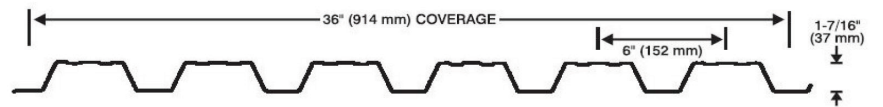

Dark Red      QC 8250

Melcher's Green      QC 8307

Charcoal      QC 8306

Black      QC 8262

Commercial Cladding Profile Standard Colour	AWR (Standard)		Wide Span		Delta Span		Ultra Span		Elite Rib		SSR24		936		1/2" & 7/8" Corrugated		Diamond Rib		Vapourguard <sup>32</sup>		
	24	26	24	26	24	24	26	24	26	22	24	26	24	26	24	26	24	26			
Gauge	24	26	24	26	24	24	26	24	26	22	24	26	24	26	24	26	24	26			
Yield	33	80	33	80	33	33	33	33	33	50	50	33	33	33	33	80	33	33			
Nominal Thickness	MM		Wide Span		Delta Span		Ultra Span		Elite Rib		SSR24		936		1/2" & 7/8" Corrugated		Diamond Rib		Vapourguard <sup>32</sup>		
	INCHES	.0255	.0195	.0255	.0195	.0255	.0255	.0195	.0255	.0195	.0315	.0255	.0195	.0255	.0195	.0255	.0195	.0255	.0195	.0225	.0195
ANTIQUE LINEN QC #8696		•		•			•		•												
BLACK QC #8262		•		•			•		•												
COFFEE QC #8326	•	•	•	•	•	•	•	•	•		•				•		•				
BONE WHITE QC #8273	•	•	•	•	•	•	•	•	•	•	•				•	•	•				
CHARCOAL QC #8306	•	•	•	•	•						•										
DARK RED QC #8250		•		•											•		•				
GALVALUME QC #0002	•	•	•	•	•	•	•	•	•	•	•			•		•	•				
GALVANIZED QC #0001														•	•		•	•		•	•
GOLD QC #8276		•		•											•		•				
GREEN QC #8329		•		•																	
HERON BLUE QC #8330	•	•	•	•	•		•		•						•		•				
MELCHERS GREEN QC #8307		•		•													•				
METRO BROWN QC #8228							•		•						•		•				
POLAR WHITE QC #1800		•		•																	
REGENT GREY QC #8730		•		•			•		•		•						•				
ROYAL BLUE QC #8790		•		•											•						
SLATE BLUE QC #8260	•	•	•	•	•	•	•	•	•		•				•		•				
STONE GREY QC #8305	•	•	•	•	•	•	•	•	•	•	•				•		•				
TAN QC #8315	•	•	•	•	•	•	•	•	•	•	•				•		•				
TURQUOISE QC #8310		•		•													•				
WHITE SAND QC #3403		•		•																	
WHITE WHITE QC #8317	•	•	•	•	•	•	•	•	•	•	•	•			•		•	•	•	•	•

**AWR (Standard)**

**Wide Span**

**Delta Span**

**Ultra Span**

**Elite Rib**

**SSR24**

**936**

**Corrugated**