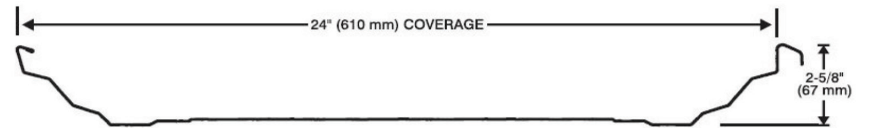

Dark Red      QC 8250

Melcher's Green      QC 8307

Charcoal      QC 8306

Black      QC 8262

Commercial Cladding Profile Standard Colour	AWR (Standard)		Wide Span		Delta Span		Ultra Span		Elite Rib		SSR24		936		1/2" & 7/8" Corrugated		Diamond Rib		Vapourguard <sup>32</sup>		
	24	26	24	26	24	24	26	24	26	22	24	26	24	26	24	26	24	26			
Gauge	24	26	24	26	24	24	26	24	26	22	24	26	24	26	24	26	24	26			
Yield	33	80	33	80	33	33	33	33	33	50	50	33	33	33	33	80	33	33			
Nominal Thickness	MM		Wide Span		Delta Span		Ultra Span		Elite Rib		SSR24		936		1/2" & 7/8" Corrugated		Diamond Rib		Vapourguard <sup>32</sup>		
	INCHES	.0255	.0195	.0255	.0195	.0255	.0255	.0195	.0255	.0195	.0315	.0255	.0195	.0255	.0195	.0255	.0195	.0255	.0195	.0225	.0195
ANTIQUE LINEN QC #8696		•		•			•		•												
BLACK QC #8262		•		•			•		•												
COFFEE QC #8326	•	•	•	•	•	•	•	•	•		•				•		•				
BONE WHITE QC #8273	•	•	•	•	•	•	•	•	•	•	•				•	•	•				
CHARCOAL QC #8306	•	•	•	•	•						•										
DARK RED QC #8250		•		•											•		•				
GALVALUME QC #0002	•	•	•	•	•	•	•	•	•	•	•			•		•	•				
GALVANIZED QC #0001														•	•		•	•		•	•
GOLD QC #8276		•		•											•		•				
GREEN QC #8329		•		•																	
HERON BLUE QC #8330	•	•	•	•	•		•		•						•		•				
MELCHERS GREEN QC #8307		•		•													•				
METRO BROWN QC #8228							•		•						•		•				
POLAR WHITE QC #1800		•		•																	
REGENT GREY QC #8730		•		•			•		•		•						•				
ROYAL BLUE QC #8790		•		•											•						
SLATE BLUE QC #8260	•	•	•	•	•	•	•	•	•		•				•		•				
STONE GREY QC #8305	•	•	•	•	•	•	•	•	•	•	•				•		•				
TAN QC #8315	•	•	•	•	•	•	•	•	•	•	•				•		•				
TURQUOISE QC #8310		•		•													•				
WHITE SAND QC #3403		•		•																	
WHITE WHITE QC #8317	•	•	•	•	•	•	•	•	•	•	•	•			•		•	•	•	•	•

**AWR (Standard)**

**Wide Span**

**Delta Span**

**Ultra Span**

**Elite Rib**

**SSR24**

**936**

**Corrugated**