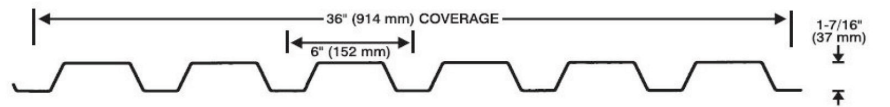

Dark Red      QC 8250

Melcher's Green      QC 8307

Charcoal      QC 8306

Black      QC 8262

Commercial Cladding Profile Standard Colour	AWR (Standard)		Wide Span		Delta Span		Ultra Span		Elite Rib		SSR24		936		1/2" & 7/8" Corrugated		Diamond Rib		Vapourguard <sup>32</sup>		
	24	26	24	26	24	24	26	24	26	22	24	26	24	26	24	26	24	26			
Gauge	24	26	24	26	24	24	26	24	26	22	24	26	24	26	24	26	24	26			
Yield	33	80	33	80	33	33	33	33	33	50	50	33	33	33	33	80	33	33			
Nominal Thickness	MM		Wide Span		Delta Span		Ultra Span		Elite Rib		SSR24		936		1/2" & 7/8" Corrugated		Diamond Rib		Vapourguard <sup>32</sup>		
	INCHES	.0255	.0195	.0255	.0195	.0255	.0255	.0195	.0255	.0195	.0315	.0255	.0195	.0255	.0195	.0255	.0195	.0255	.0195	.0225	.0195
ANTIQUE LINEN QC #8696		•		•			•		•												
BLACK QC #8262		•		•			•		•												
COFFEE QC #8326	•	•	•	•	•	•	•	•	•		•				•		•				
BONE WHITE QC #8273	•	•	•	•	•	•	•	•	•	•	•				•	•	•				
CHARCOAL QC #8306	•	•	•	•	•						•										
DARK RED QC #8250		•		•											•		•				
GALVALUME QC #0002	•	•	•	•	•	•	•	•	•	•	•			•		•	•				
GALVANIZED QC #0001														•	•		•	•		•	•
GOLD QC #8276		•		•											•		•				
GREEN QC #8329		•		•																	
HERON BLUE QC #8330	•	•	•	•	•		•		•						•		•				
MELCHERS GREEN QC #8307		•		•													•				
METRO BROWN QC #8228							•		•						•		•				
POLAR WHITE QC #1800		•		•																	
REGENT GREY QC #8730		•		•			•		•		•						•				
ROYAL BLUE QC #8790		•		•											•						
SLATE BLUE QC #8260	•	•	•	•	•	•	•	•	•		•				•		•				
STONE GREY QC #8305	•	•	•	•	•	•	•	•	•	•	•				•		•				
TAN QC #8315	•	•	•	•	•	•	•	•	•	•	•				•		•				
TURQUOISE QC #8310		•		•													•				
WHITE SAND QC #3403		•		•																	
WHITE WHITE QC #8317	•	•	•	•	•	•	•	•	•	•	•	•			•		•	•	•	•	•

**AWR (Standard)**

**Wide Span**

**Delta Span**

**Ultra Span**

**Elite Rib**

**SSR24**

**936**

**Corrugated**