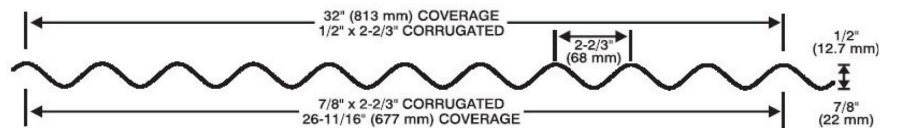

Dark Red      QC 8250

Melcher's Green      QC 8307

Charcoal      QC 8306

Black      QC 8262

Commercial Cladding Profile Standard Colour	AWR (Standard)		Wide Span		Delta Span		Ultra Span		Elite Rib		SSR24		936		1/2" & 7/8" Corrugated		Diamond Rib		Vapourguard <sup>32</sup>		
	24	26	24	26	24	24	26	24	26	22	24	26	24	26	24	26	24	26			
Gauge	24	26	24	26	24	24	26	24	26	22	24	26	24	26	24	26	24	26			
Yield	33	80	33	80	33	33	33	33	33	50	50	33	33	33	33	80	33	33			
Nominal Thickness	MM		Wide Span		Delta Span		Ultra Span		Elite Rib		SSR24		936		1/2" & 7/8" Corrugated		Diamond Rib		Vapourguard <sup>32</sup>		
	INCHES	.0255	.0195	.0255	.0195	.0255	.0255	.0195	.0255	.0195	.0315	.0255	.0195	.0255	.0195	.0255	.0195	.0255	.0195	.0225	.0195
ANTIQUE LINEN QC #8696		•		•			•		•												
BLACK QC #8262		•		•			•		•												
COFFEE QC #8326	•	•	•	•	•	•	•	•	•		•				•		•				
BONE WHITE QC #8273	•	•	•	•	•	•	•	•	•	•	•				•	•	•				
CHARCOAL QC #8306	•	•	•	•	•						•										
DARK RED QC #8250		•		•											•		•				
GALVALUME QC #0002	•	•	•	•	•	•	•	•	•	•	•			•		•	•				
GALVANIZED QC #0001														•	•		•	•		•	•
GOLD QC #8276		•		•											•		•				
GREEN QC #8329		•		•																	
HERON BLUE QC #8330	•	•	•	•	•		•		•						•		•				
MELCHERS GREEN QC #8307		•		•													•				
METRO BROWN QC #8228							•		•						•		•				
POLAR WHITE QC #1800		•		•																	
REGENT GREY QC #8730		•		•			•		•		•						•				
ROYAL BLUE QC #8790		•		•											•						
SLATE BLUE QC #8260	•	•	•	•	•	•	•	•	•		•				•		•				
STONE GREY QC #8305	•	•	•	•	•	•	•	•	•	•	•				•		•				
TAN QC #8315	•	•	•	•	•	•	•	•	•	•	•				•		•				
TURQUOISE QC #8310		•		•													•				
WHITE SAND QC #3403		•		•																	
WHITE WHITE QC #8317	•	•	•	•	•	•	•	•	•	•	•	•			•		•	•	•	•	•

**AWR (Standard)**

**Wide Span**

**Delta Span**

**Ultra Span**

**Elite Rib**

**SSR24**

**936**

**Corrugated**