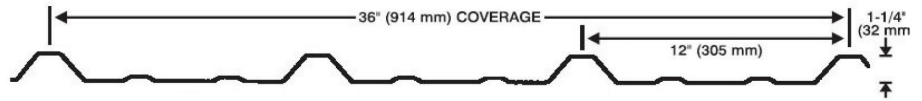

Dark Red      QC 8250

Melcher's Green      QC 8307

Charcoal      QC 8306

Black      QC 8262

Commercial Cladding Profile Standard Colour	AWR (Standard)		Wide Span		Delta Span		Ultra Span		Elite Rib		SSR24		936		1/2" & 7/8" Corrugated		Diamond Rib		Vapourguard <sup>32</sup>		
	24	26	24	26	24	24	26	24	26	22	24	26	24	26	24	26	24	26			
Gauge	24	26	24	26	24	24	26	24	26	22	24	26	24	26	24	26	24	26			
Yield	33	80	33	80	33	33	33	33	33	50	50	33	33	33	33	80	33	33			
Nominal Thickness	MM		Wide Span		Delta Span		Ultra Span		Elite Rib		SSR24		936		1/2" & 7/8" Corrugated		Diamond Rib		Vapourguard <sup>32</sup>		
	INCHES	.0255	.0195	.0255	.0195	.0255	.0255	.0195	.0255	.0195	.0315	.0255	.0195	.0255	.0195	.0255	.0195	.0255	.0195	.0225	.0195
ANTIQUE LINEN QC #8696		•		•			•		•												
BLACK QC #8262		•		•			•		•												
COFFEE QC #8326	•	•	•	•	•	•	•	•	•		•				•		•				
BONE WHITE QC #8273	•	•	•	•	•	•	•	•	•	•	•				•	•	•				
CHARCOAL QC #8306	•	•	•	•	•						•										
DARK RED QC #8250		•		•											•		•				
GALVALUME QC #0002	•	•	•	•	•	•	•	•	•	•	•			•		•	•				
GALVANIZED QC #0001														•	•		•	•		•	•
GOLD QC #8276		•		•											•		•				
GREEN QC #8329		•		•																	
HERON BLUE QC #8330	•	•	•	•	•		•		•						•		•				
MELCHERS GREEN QC #8307		•		•													•				
METRO BROWN QC #8228							•		•						•		•				
POLAR WHITE QC #1800		•		•																	
REGENT GREY QC #8730		•		•			•		•		•						•				
ROYAL BLUE QC #8790		•		•											•						
SLATE BLUE QC #8260	•	•	•	•	•	•	•	•	•		•				•		•				
STONE GREY QC #8305	•	•	•	•	•	•	•	•	•	•	•				•		•				
TAN QC #8315	•	•	•	•	•	•	•	•	•	•	•				•		•				
TURQUOISE QC #8310		•		•													•				
WHITE SAND QC #3403		•		•																	
WHITE WHITE QC #8317	•	•	•	•	•	•	•	•	•	•	•	•			•		•	•	•	•	•

**AWR (Standard)**

**Wide Span**

**Delta Span**

**Ultra Span**

**Elite Rib**

**SSR24**

**936**

**Corrugated**