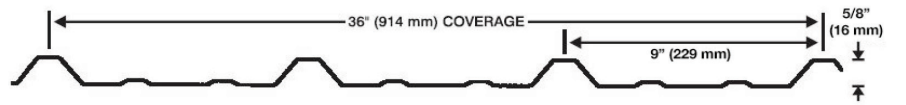

Dark Red      QC 8250

Melcher's Green      QC 8307

Charcoal      QC 8306

Black      QC 8262

Commercial Cladding Profile Standard Colour	AWR (Standard)		Wide Span		Delta Span		Ultra Span		Elite Rib		SSR24		936		1/2" & 7/8" Corrugated		Diamond Rib		Vapourguard <sup>32</sup>		
	24	26	24	26	24	24	26	24	26	22	24	26	24	26	24	26	24	26			
Gauge	24	26	24	26	24	24	26	24	26	22	24	26	24	26	24	26	24	26			
Yield	33	80	33	80	33	33	33	33	33	50	50	33	33	33	33	80	33	33			
Nominal Thickness	MM		Wide Span		Delta Span		Ultra Span		Elite Rib		SSR24		936		1/2" & 7/8" Corrugated		Diamond Rib		Vapourguard <sup>32</sup>		
	INCHES	.0255	.0195	.0255	.0195	.0255	.0255	.0195	.0255	.0195	.0315	.0255	.0195	.0255	.0195	.0255	.0195	.0255	.0195	.0225	.0195
ANTIQUE LINEN QC #8696		•		•			•		•												
BLACK QC #8262		•		•			•		•												
COFFEE QC #8326	•	•	•	•	•	•	•	•	•		•				•		•				
BONE WHITE QC #8273	•	•	•	•	•	•	•	•	•	•	•				•	•	•				
CHARCOAL QC #8306	•	•	•	•	•						•										
DARK RED QC #8250		•		•											•		•				
GALVALUME QC #0002	•	•	•	•	•	•	•	•	•	•	•			•		•	•				
GALVANIZED QC #0001														•	•		•	•		•	•
GOLD QC #8276		•		•											•		•				
GREEN QC #8329		•		•																	
HERON BLUE QC #8330	•	•	•	•	•		•		•						•		•				
MELCHERS GREEN QC #8307		•		•													•				
METRO BROWN QC #8228							•		•						•		•				
POLAR WHITE QC #1800		•		•																	
REGENT GREY QC #8730		•		•			•		•		•						•				
ROYAL BLUE QC #8790		•		•											•						
SLATE BLUE QC #8260	•	•	•	•	•	•	•	•	•		•				•		•				
STONE GREY QC #8305	•	•	•	•	•	•	•	•	•	•	•				•		•				
TAN QC #8315	•	•	•	•	•	•	•	•	•	•	•				•		•				
TURQUOISE QC #8310		•		•													•				
WHITE SAND QC #3403		•		•																	
WHITE WHITE QC #8317	•	•	•	•	•	•	•	•	•	•	•	•			•		•	•	•	•	•

**AWR (Standard)**

**Wide Span**

**Delta Span**

**Ultra Span**

**Elite Rib**

**SSR24**

**936**

**Corrugated**