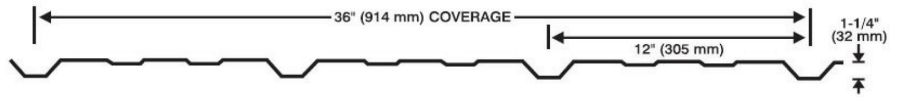

Dark Red      QC 8250

Melcher's Green      QC 8307

Charcoal      QC 8306

Black      QC 8262

Commercial Cladding Profile Standard Colour	AWR (Standard)		Wide Span		Delta Span		Ultra Span		Elite Rib		SSR24		936		1/2" & 7/8" Corrugated		Diamond Rib		Vapourguard <sup>32</sup>		
	24	26	24	26	24	24	26	24	26	22	24	26	24	26	24	26	24	26			
Gauge	24	26	24	26	24	24	26	24	26	22	24	26	24	26	24	26	24	26			
Yield	33	80	33	80	33	33	33	33	33	50	50	33	33	33	33	80	33	33			
Nominal Thickness	MM		Wide Span		Delta Span		Ultra Span		Elite Rib		SSR24		936		1/2" & 7/8" Corrugated		Diamond Rib		Vapourguard <sup>32</sup>		
	INCHES	.0255	.0195	.0255	.0195	.0255	.0255	.0195	.0255	.0195	.0315	.0255	.0195	.0255	.0195	.0255	.0195	.0255	.0195	.0225	.0195
ANTIQUE LINEN QC #8696		•		•			•		•												
BLACK QC #8262		•		•			•		•												
COFFEE QC #8326	•	•	•	•	•	•	•	•	•		•				•		•				
BONE WHITE QC #8273	•	•	•	•	•	•	•	•	•	•	•				•	•	•				
CHARCOAL QC #8306	•	•	•	•	•						•										
DARK RED QC #8250		•		•											•		•				
GALVALUME QC #0002	•	•	•	•	•	•	•	•	•	•	•			•		•	•				
GALVANIZED QC #0001														•	•		•	•		•	•
GOLD QC #8276		•		•											•		•				
GREEN QC #8329		•		•																	
HERON BLUE QC #8330	•	•	•	•	•		•		•						•		•				
MELCHERS GREEN QC #8307		•		•													•				
METRO BROWN QC #8228							•		•						•		•				
POLAR WHITE QC #1800		•		•																	
REGENT GREY QC #8730		•		•			•		•		•						•				
ROYAL BLUE QC #8790		•		•											•						
SLATE BLUE QC #8260	•	•	•	•	•	•	•	•	•		•				•		•				
STONE GREY QC #8305	•	•	•	•	•	•	•	•	•	•	•				•		•				
TAN QC #8315	•	•	•	•	•	•	•	•	•	•	•				•		•				
TURQUOISE QC #8310		•		•													•				
WHITE SAND QC #3403		•		•																	
WHITE WHITE QC #8317	•	•	•	•	•	•	•	•	•	•	•	•			•		•	•	•	•	•

**AWR (Standard)**

**Wide Span**

**Delta Span**

**Ultra Span**

**Elite Rib**

**SSR24**

**936**

**Corrugated**